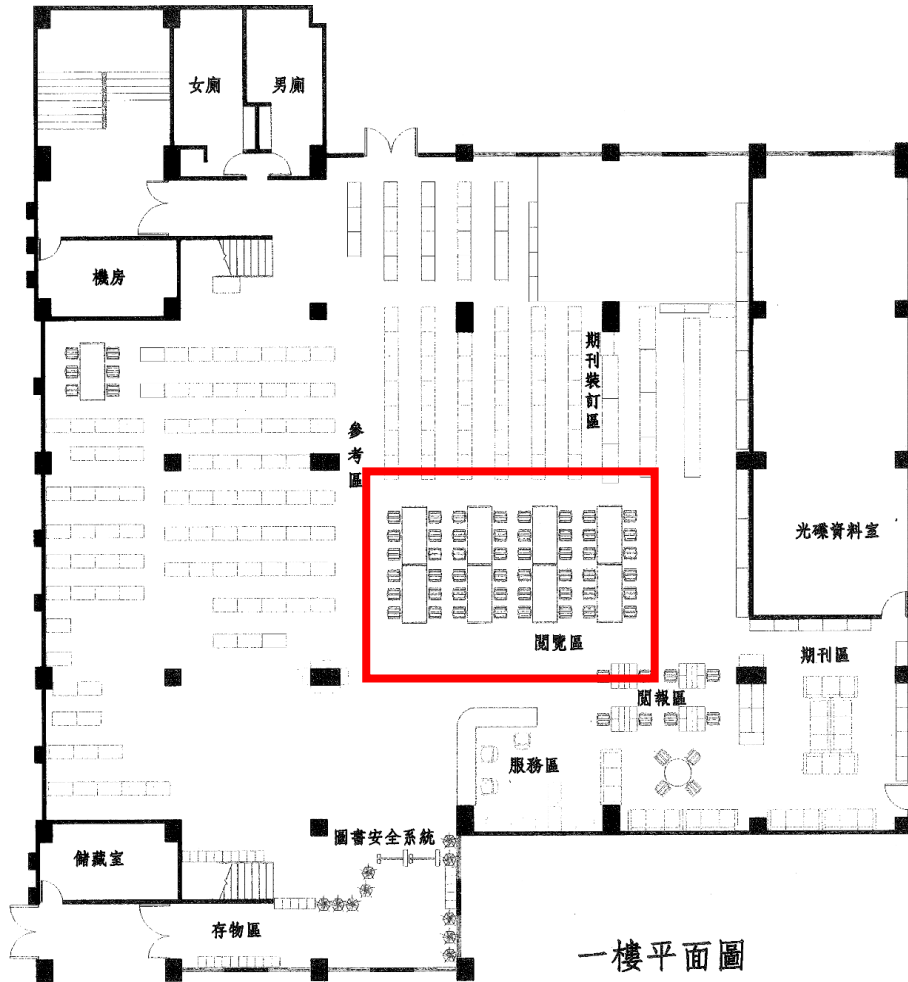

內湖高中圖書室夜自習座位平面圖 (一樓)

內湖高中圖書室夜自座位平面圖 (二樓)