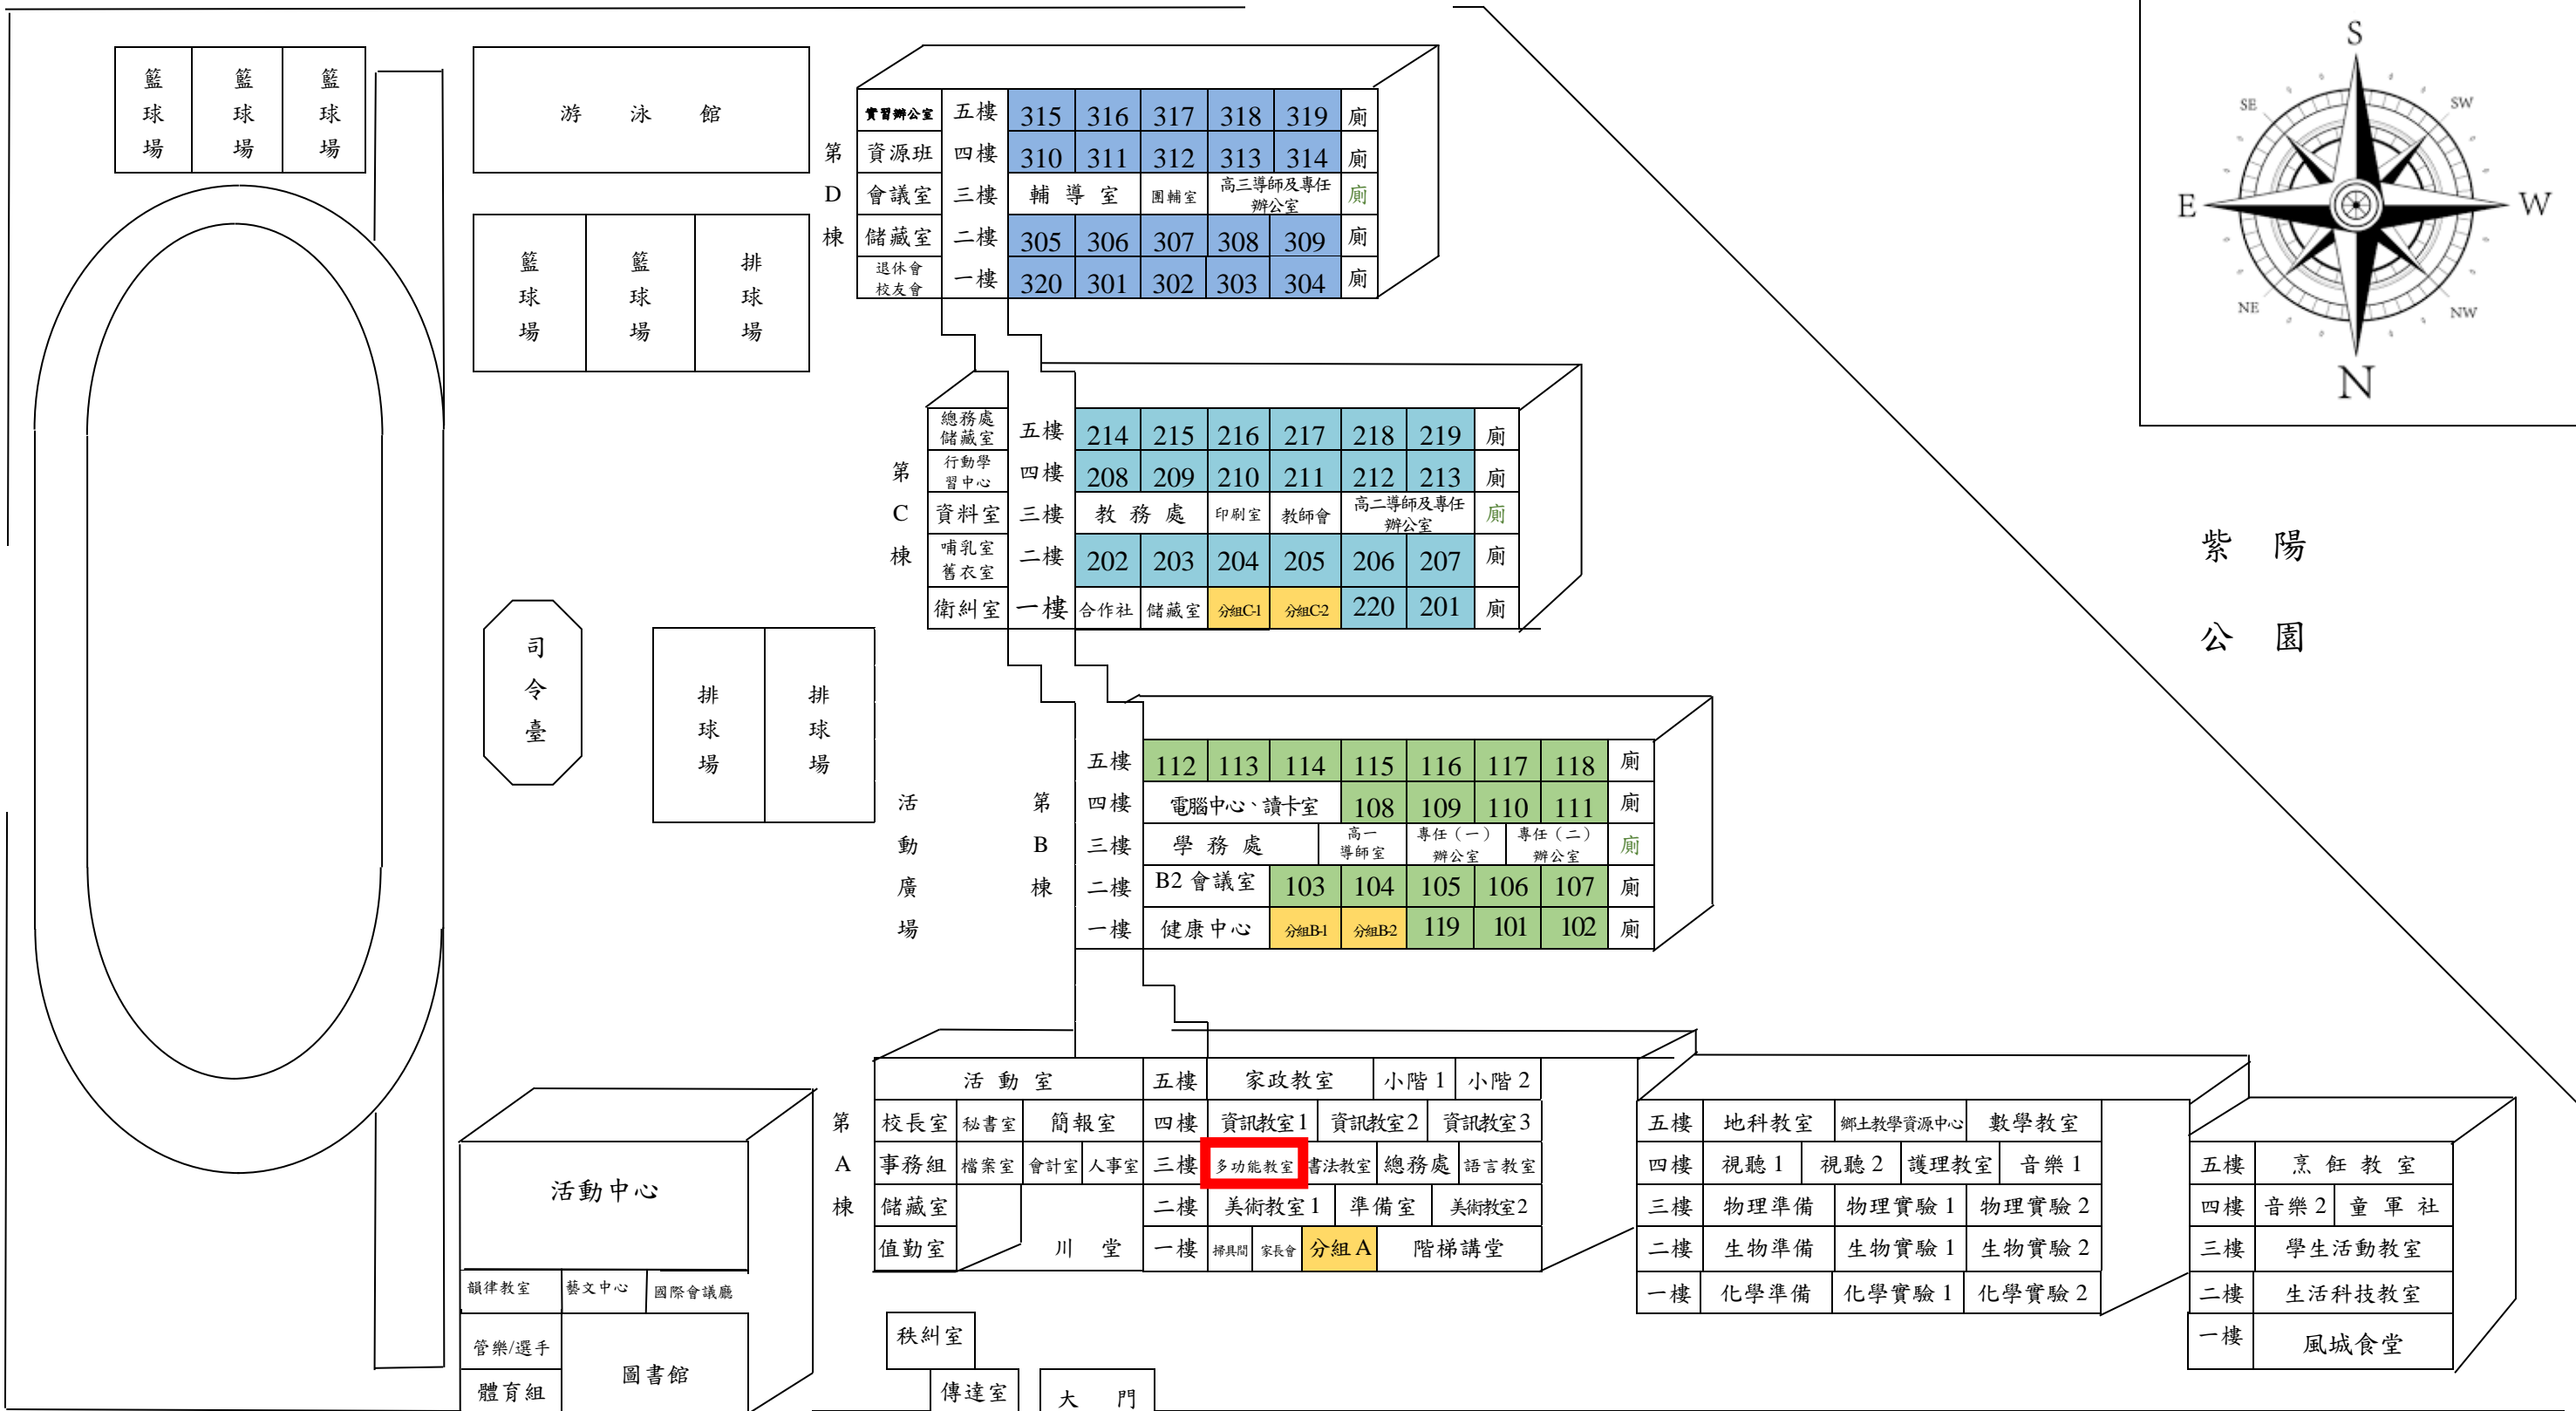

# 臺北市立內湖高級中學 110 學年度校舍配置平面圖

陽光街

文德路 220 巷

文德路 208 巷

校址：臺北市內湖區文德路 218 號