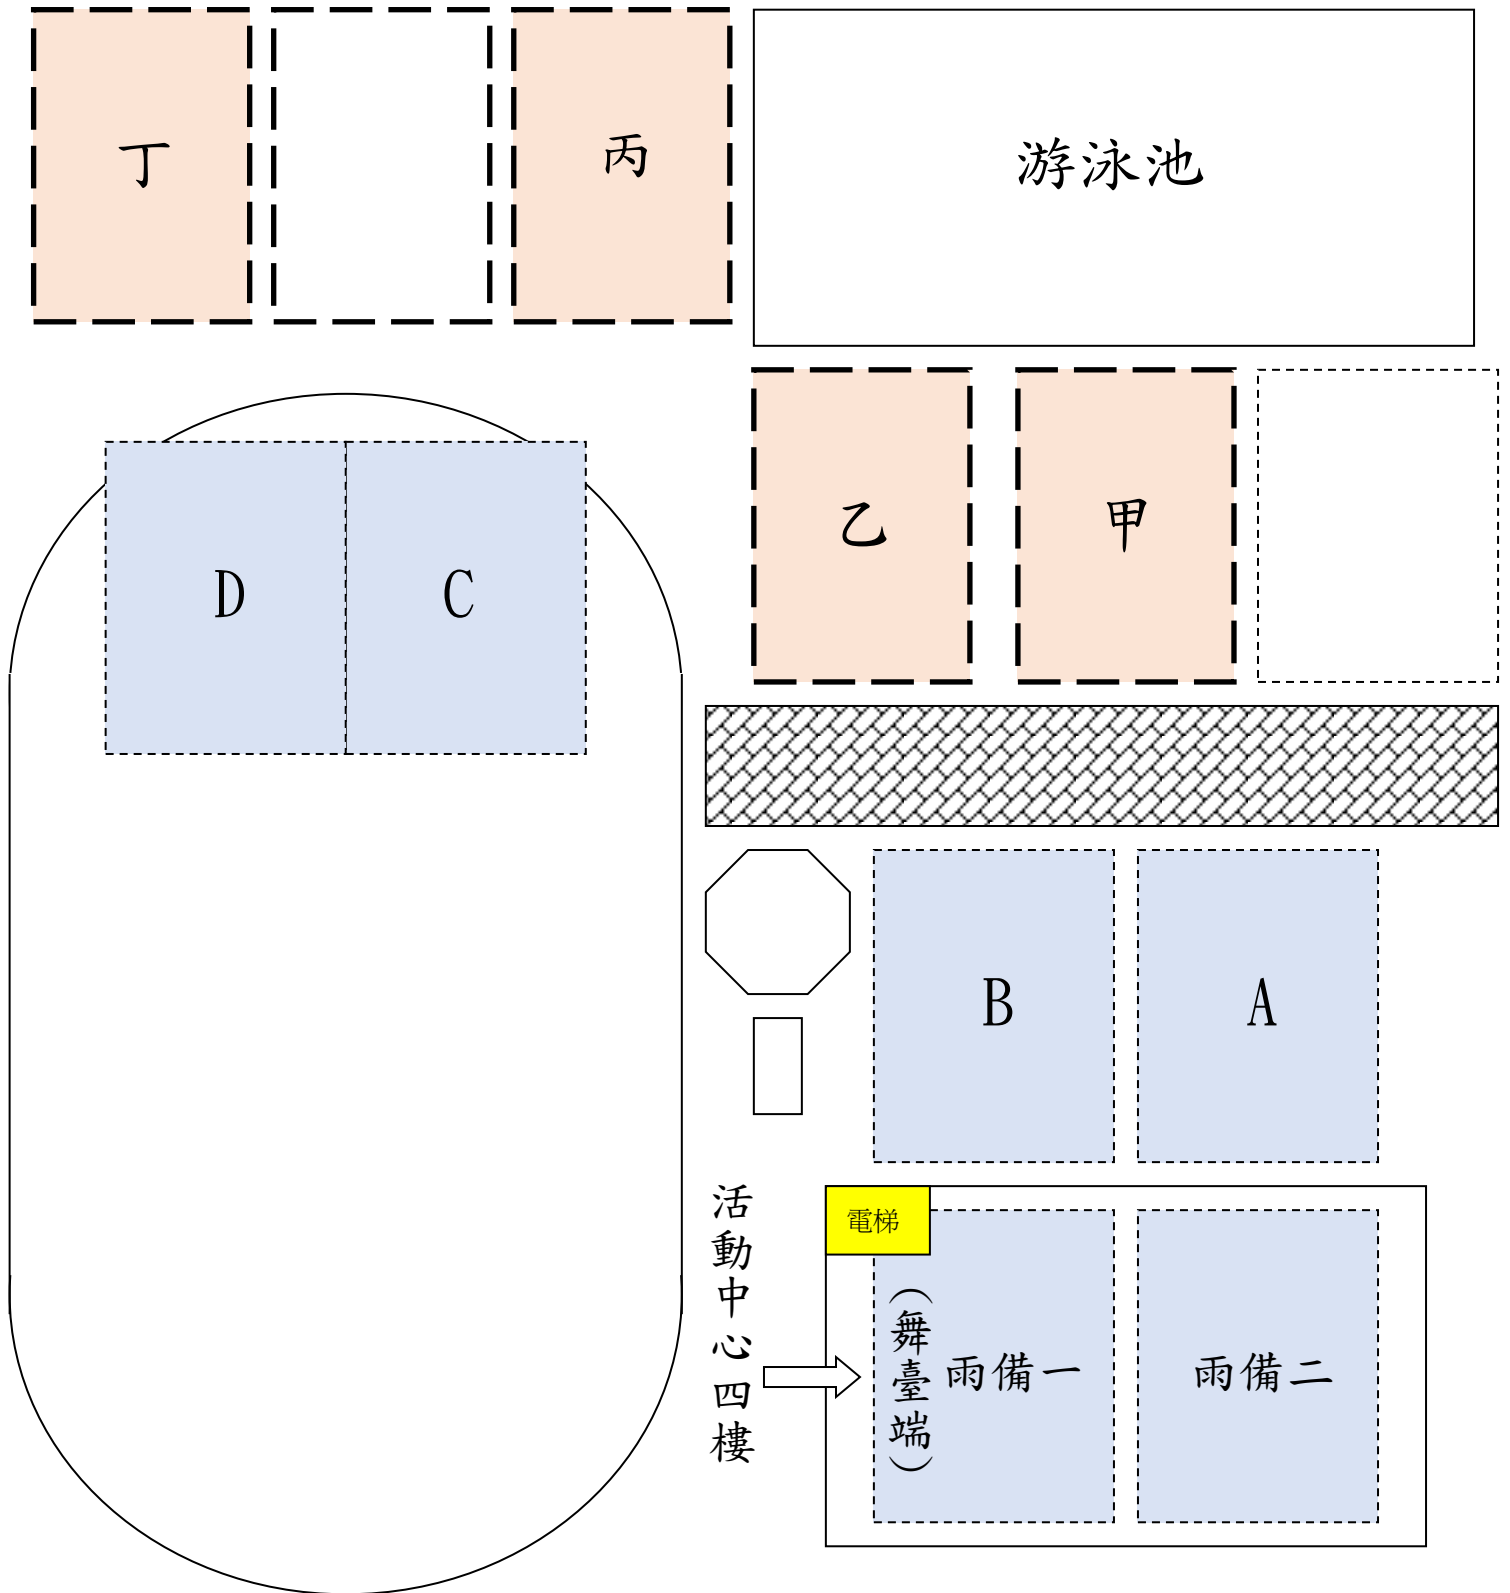

班際球類賽場地配置圖

※場地 A、B、C、D 為排球賽場地。

※場地甲、乙、丙、丁為籃球賽場地。

※雨天時，活動中心 4 樓改為雨備場地，進行賽程以學務處體育組公告為主。