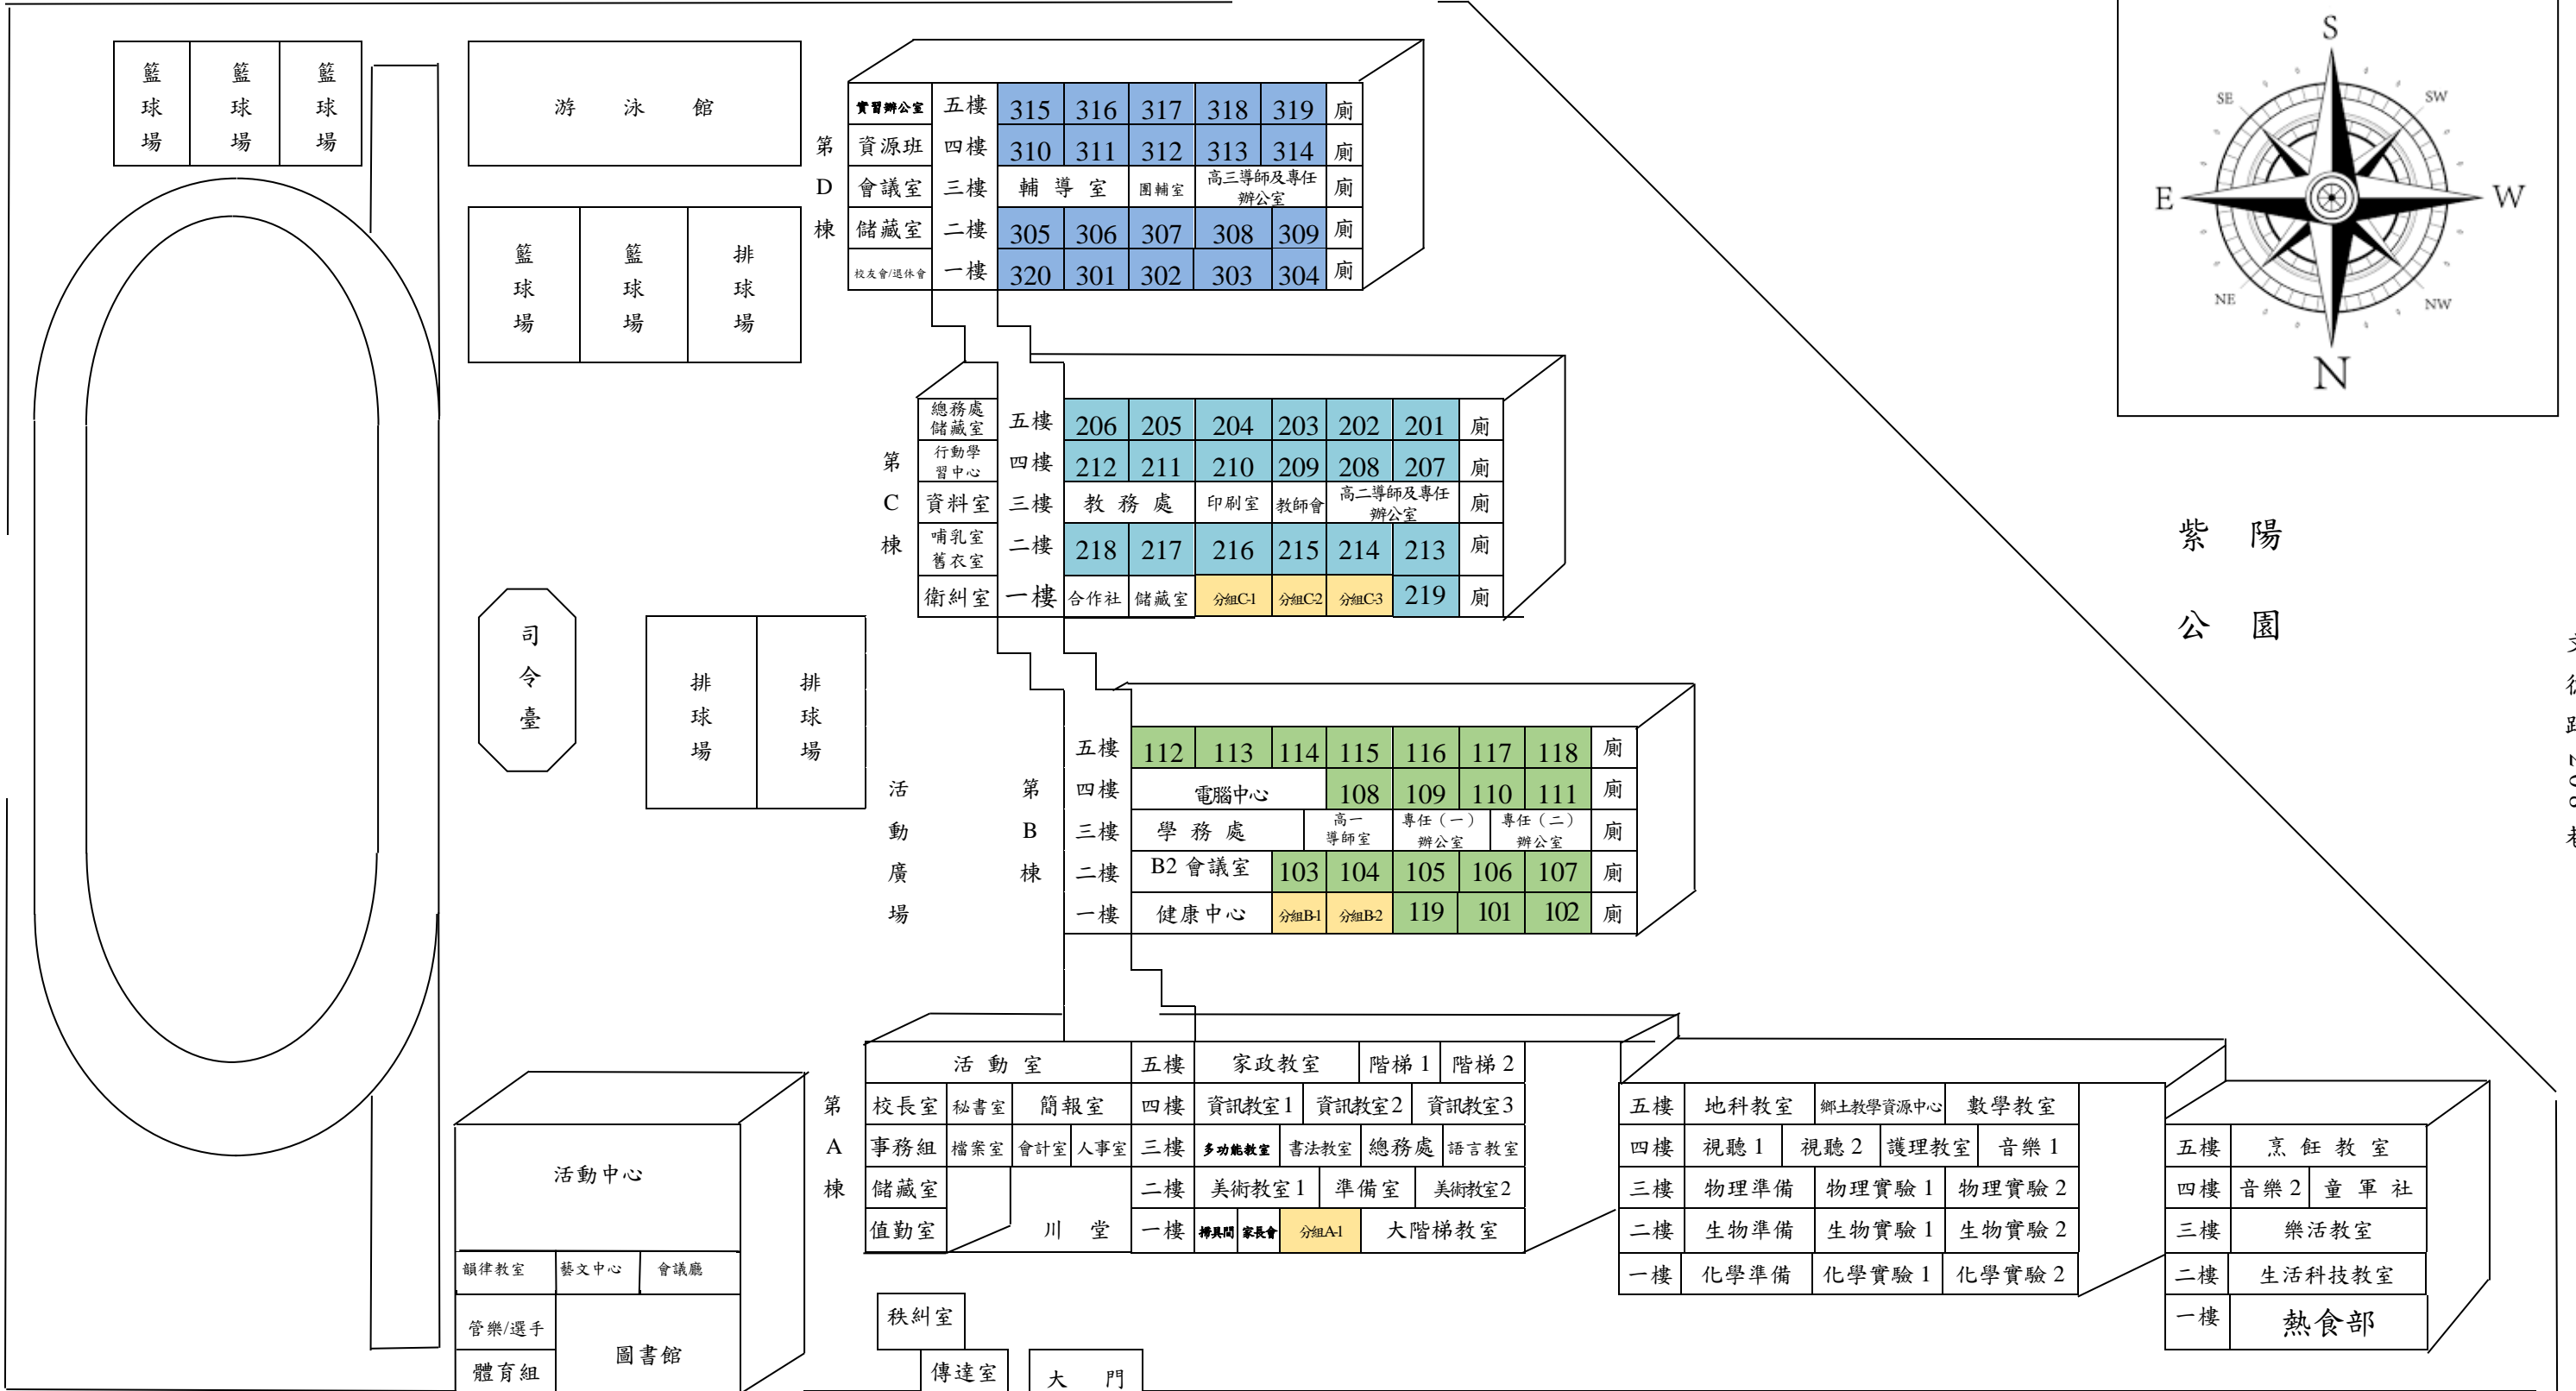

臺北市立內湖高級中學 111 學年度校舍配置平面圖(111.08.17)

陽光街

文德路 220 巷

文德路 208 巷

紫陽
公園

校址：臺北市內湖區文德路 218 號