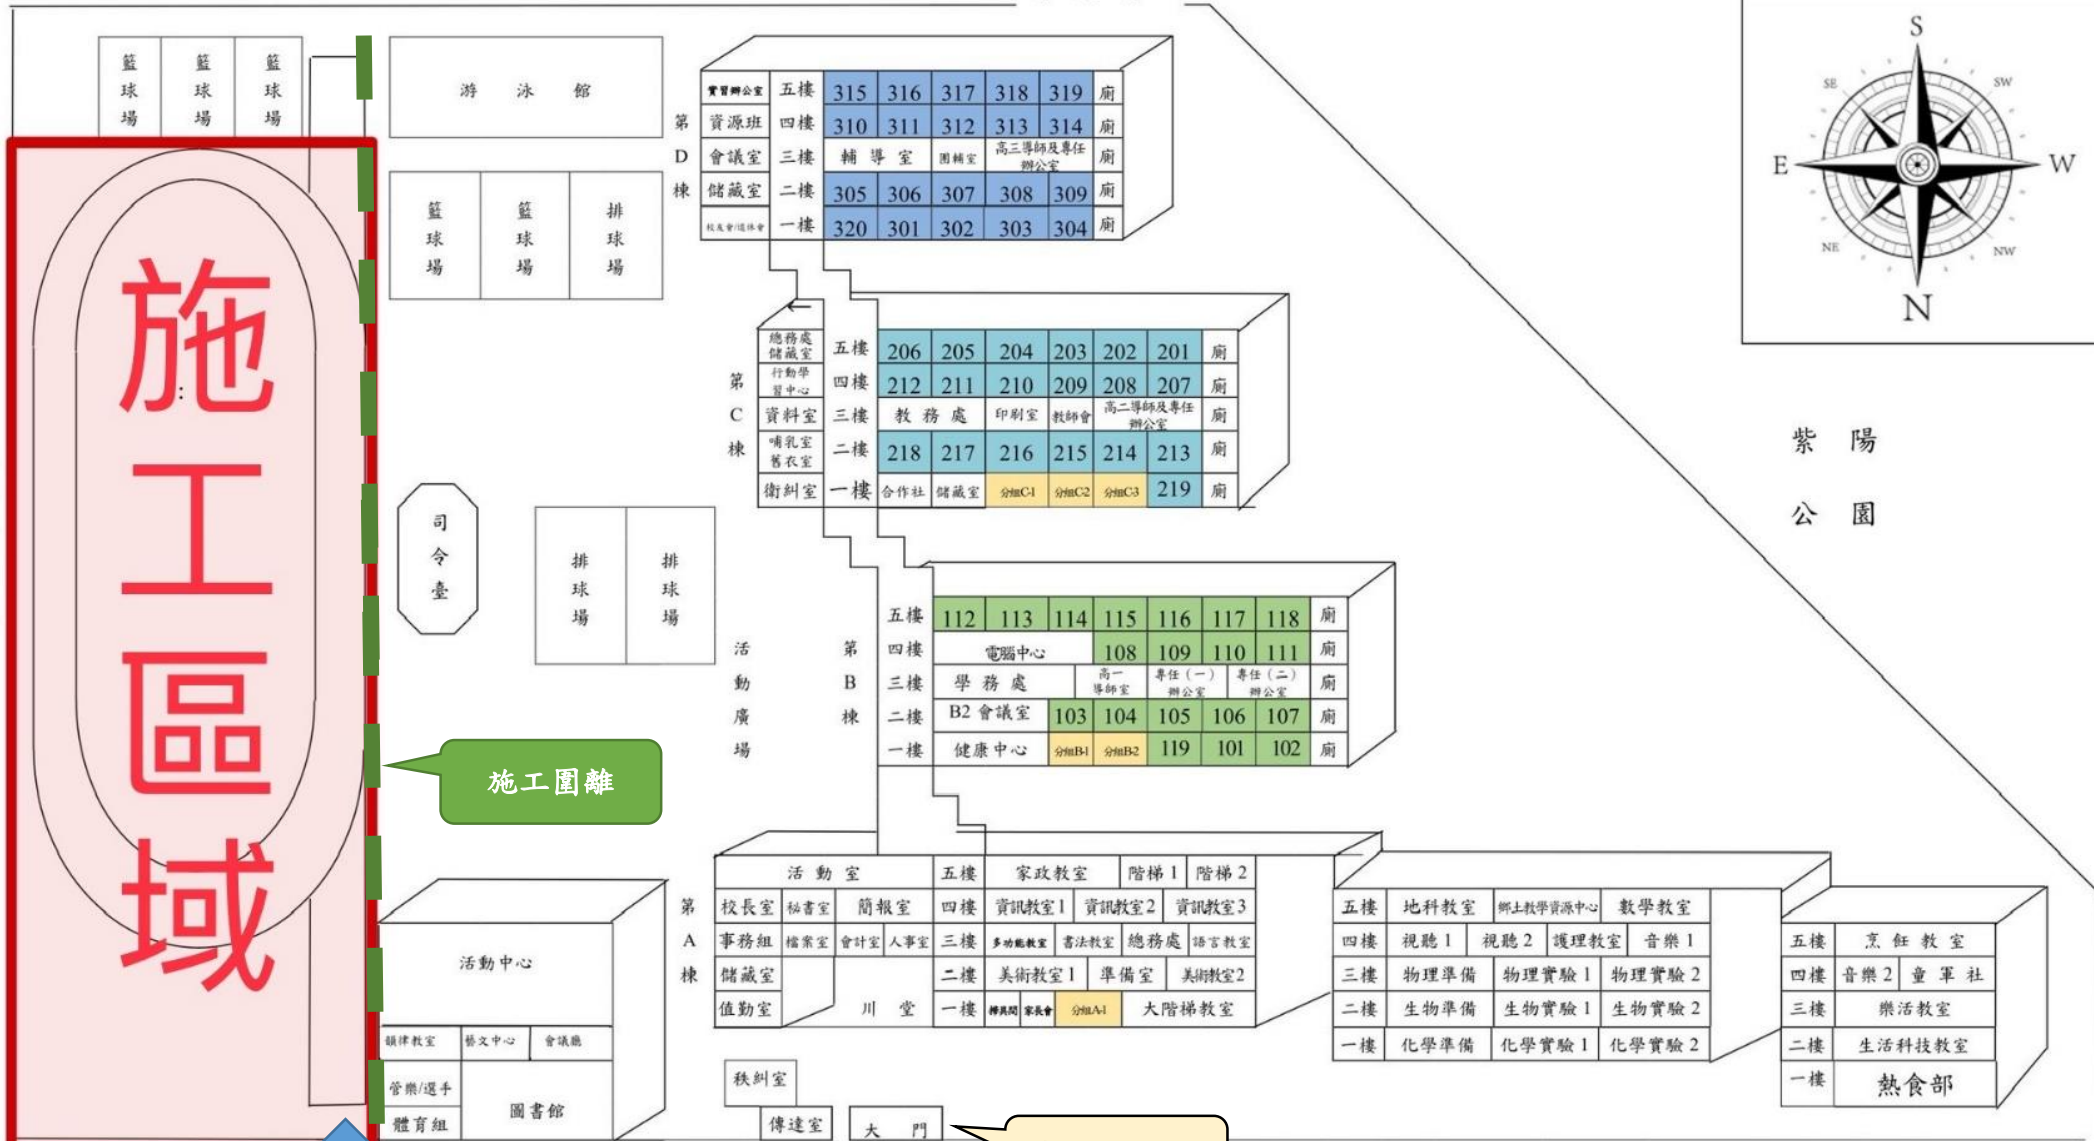

# 臺北市立內湖高級中學 111 學年度校舍配置平面圖(111.08.17)

陽光街

文德路 220 巷

文德路 208 巷

紫陽公園

**施工區域**

施工圍離

師生出入口

施工人員出入口

校址：臺北市內湖區文德路 218 號